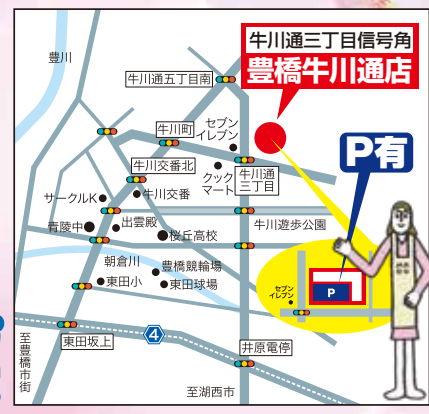

新年度スタート! 補助金活用で快適リフォーム

春の新生活応援フェア

4/8(土)・9(日)
9:00 ▶ 17:00

★期間中、30万円以上ご成約の方
選べるカタログギフトプレゼント!

期間
4月末まで

住宅ストック
循環支援事業
ってなーに?

MADOショップキャラクター「窓辺のマドレーヌ」

補助金カンタン解説Q&A 第2回申請受付もうすぐ開始!!