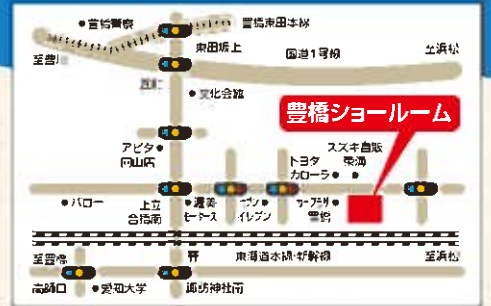

マドゥー株式会社 &

キッチンから、笑顔をつくらう

10.7日 > 8日
AM10:00~PM5:00

水まわり リフォームフェア

クリナップ 豊橋ショールーム

豊橋市佐藤5丁目18-1 TEL ● 0532(69)3188

イベント当日お問い合わせ先 TEL ● 090(6085)9720

アンケートに
ご記入頂いた方